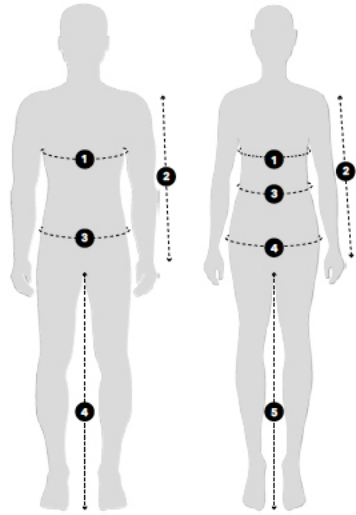

TABLE DE MESURES

HOMME-MESURES DU CORPS

SUPÉRIEURES "REGULAR SIZE"		S	M	L	XL	XXL	3XL	4XL			
1	THORAX(CM)	96	102	106	112	118	124	130			
2	BRAS (CM)	62	63	65	67	68	69	71			
PANTALONS "REGULAR SIZE"		38	40	42	44	46	48	50	52	54	56
3	TAILLE(CM)	78	82	86	90	94	98	104	108	112	116
4	JAMBE (CM)	79	79	80	81	82	83	84	85	86	87
PANTALONS "XTRA SIZE"		26	27	28	56/29	58/30					
3	TAILLE (CM)	104	108	112	116	120					
4	JAMBE (CM)	77	78	79	82	84					

XTRA SIZE. GROSSE TAILLE / COURTES JAMBES

FEMME-MESURES DU CORPS

SUPÉRIEURES "REGULAR SIZE"		S	M	L	XL	
1	POITRINE(CM)	88	92	96	102	
2	BRAS(CM)	59	60	61	62	
PANTALONS "REGULAR SIZE"		36	38	40	42	44
3	TAILLE (CM)	70	74	80	82	86
4	HANCHE (CM)	96	100	104	108	112
5	JAMBE (CM)	77	78	79	80	81

1 THORAX / POITRINE: Passez le ruban autour de votre poitrine à l'endroit le plus fort (sous les aisselles).

2 BRAS: Tournez légèrement le bras et prenez la mesure de la base du cou au poignet.

3 TAILLE: Passez le ruban autour de votre taille ou l'endroit où vous portez les pantalons.

4 HANCHE: Mesure des hanches.

5 JAMBE: Prenez la mesure de l'entrejambe au sol. Vous pouvez aussi prendre la mesure d'un pantalon que vous en avez déjà et que vous aimez.

EQUIVALENCES

VÊTEMENT HOMME

VESTES, PULLS, SWEATERS.